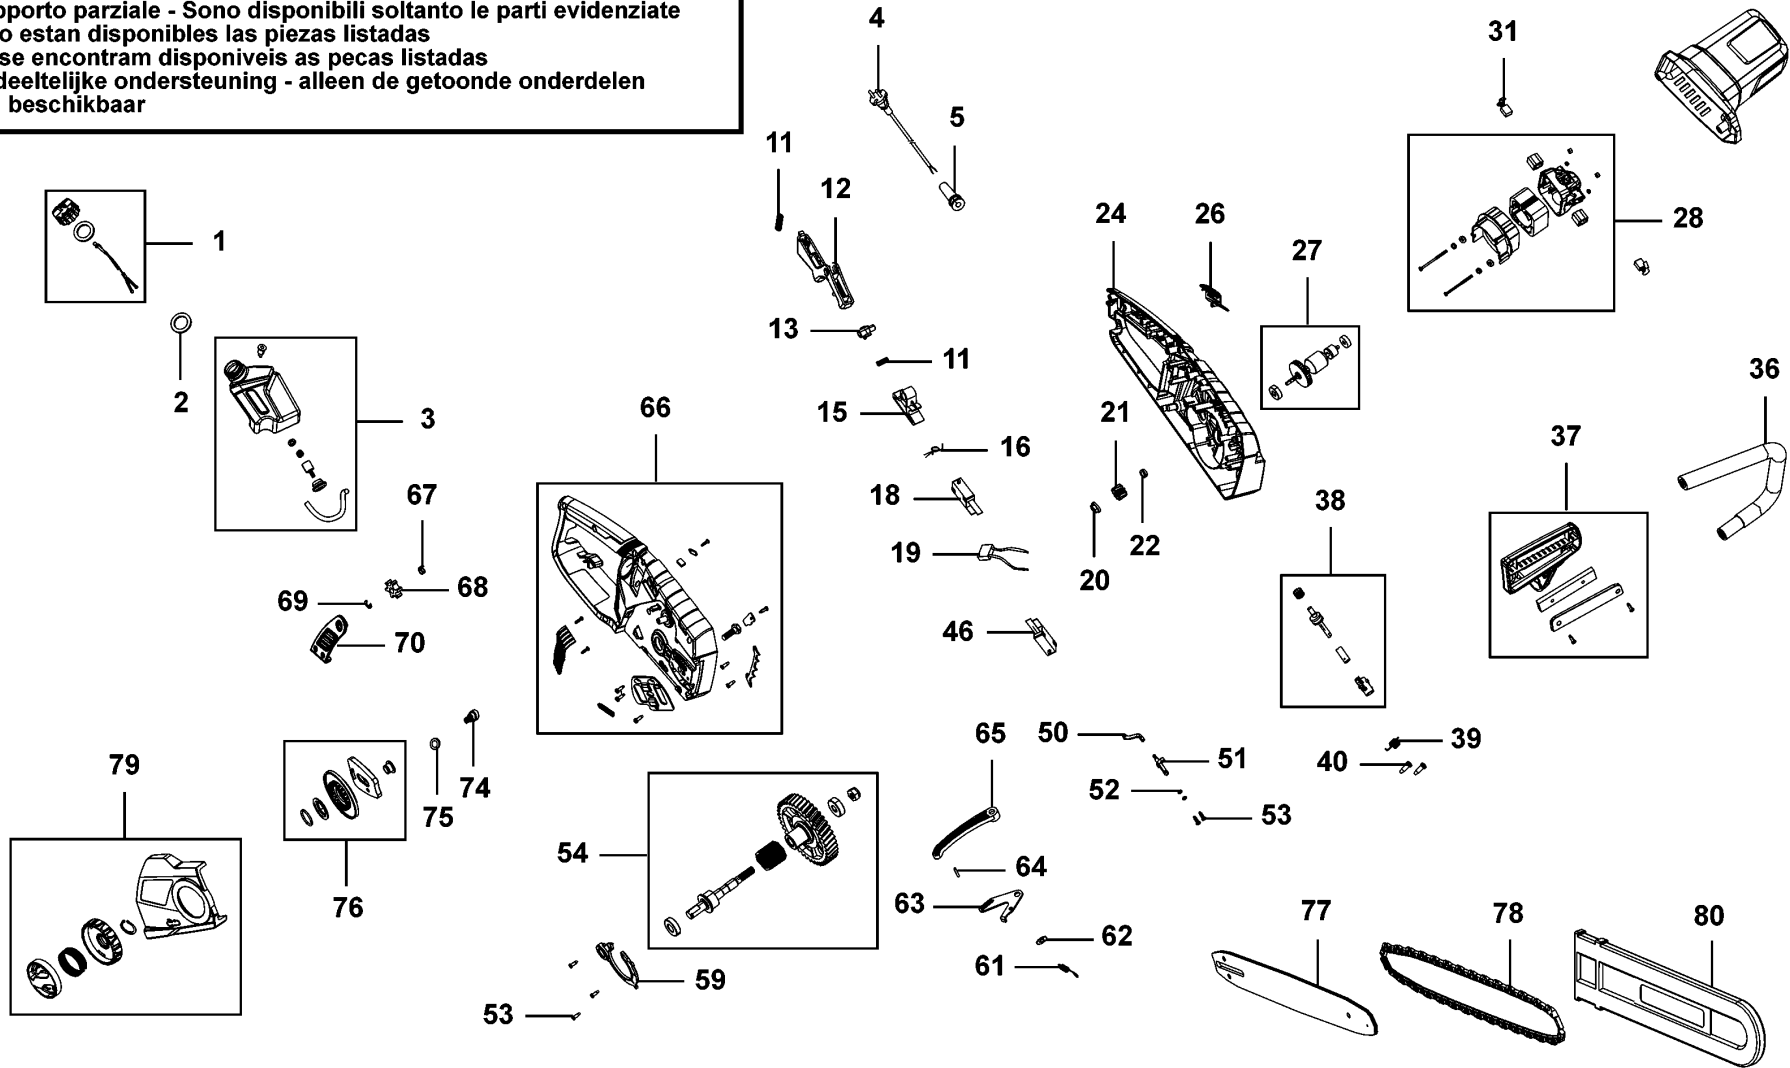

Parts List CS2245 CHAINSAW 1

Item	Part Number	Qty	Part Description	General Description	Other Info	Repair Inst	Markets
1	1004698-95	1	CAP SA			No	GB
2	1004698-96	1	O RING			No	GB
3	1004698-97	1	RESERVOIR SA			No	GB
4	1004699-00	1	CORDSET			No	GB
5	1004698-05	1	CORD PROTECTOR			No	GB
11	1004698-11	2	SPRING			No	GB
12	1004699-01	1	TRIGGER			No	GB
13	1004699-02	1	BUTTON			No	GB
15	1004698-15	1	CONNECTING ROD			No	GB
16	1004698-16	1	SPRING			No	GB
18	1004699-03	1	MICRO SWITCH			No	GB
19	1004698-26	1	CAPACITOR			No	GB
20	1004698-20	1	NUT			No	GB
21	1004698-21	1	PINION			No	GB
22	1004698-22	1	BUSHING			No	GB
24	1004699-04	1	HOUSING LH			No	GB
26	1004699-05	1	PANEL			No	GB
27	1004699-06	1	ARMATURE SA			No	GB
28	1004699-07	1	FIELD SA			No	GB
31	1004699-08	1	BRUSH PAIR			No	GB
36	1004699-09	1	HANDLE			No	GB
37	1004699-10	1	PLATE			No	GB
38	1004698-66	1	PUMP SA			No	GB
39	1004699-11	1	SPRING			No	GB
40	1004699-16	2	BOLT			No	GB
46	1004699-12	1	MICRO SWITCH			No	GB
50	1004698-40	1	TUBE OIL			No	GB
51	1004698-39	1	OUTLET			No	GB
52	1004698-38	2	O RING			No	GB
53	1004697-51	5	SCREW			No	GB
54	1004698-67	1	OUTPUT SHAFT SA			No	GB
59	1004698-63	1	DUST GUARD			No	GB

Parts List CS2245 CHAINSAW 1

Item	Part Number	Qty	Part Description	General Description	Other Info	Repair Inst	Markets
61	1004698-43	1	SPRING			No	GB
62	1004698-44	1	SPACER			No	GB
63	1004695-08	1	WASHER			No	GB
64	1004698-47	1	PIN			No	GB
65	1004698-48	1	CONNECTING ROD			No	GB
66	1004699-13	1	HOUSING RH			No	GB
67	1004698-50	1	SPRING			No	GB
68	1004699-14	1	SPROCKET			No	GB
69	1004697-79	1	RETAINER			No	GB
70	1004699-15	1	SUPPORT			No	GB
74	1004698-84	1	SCREW			No	GB
75	1004699-17	1	SEAL			No	GB
76	1004699-18	1	TENSION BLOCK			No	GB
77	1004699-19	1	BAR CHAIN			No	GB
78	1004699-20	1	CHAIN			No	GB
79	1004699-21	1	END CAP SA			No	GB
80	1004699-22	1	SHEATH			No	GB